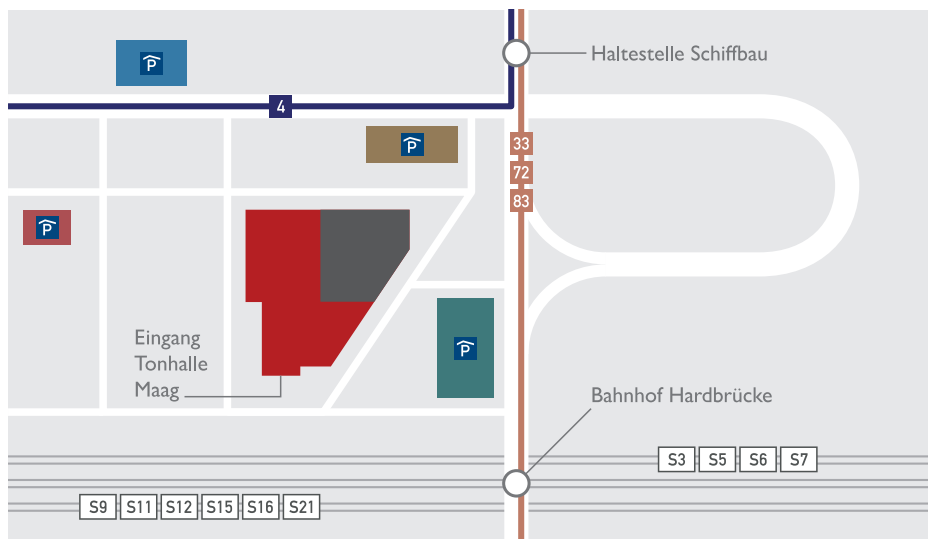

SO FINDEN SIE UNS

Adresse

Tonhalle Maag
Zahnradstrasse 22, 8005 Zürich

Zug – Bahnhof Hardbrücke

S3 / S5 / S6 / S7 / S9 / S11 / S12 / S15 / S16 / S21
Fussweg 250 m bis Tonhalle Maag

Tram 4 – Haltestelle Schiffbau

Fussweg 350 m bis Tonhalle Maag

Busse – Haltestelle Bahnhof Hardbrücke

33 / 72 / 83
Fussweg 250 m bis Tonhalle Maag

Parkhaus Pfingstweid

Pfingstweidstrasse 1, 8005 Zürich
Fussweg 210 m bis Tonhalle Maag

Parking Renaissance

Turbinenstrasse 20, 8005 Zürich
Fussweg 300 m bis Tonhalle Maag

Parking Prime Tower

Hardstrasse 219, 8005 Zürich
Fussweg 80 m bis Tonhalle Maag

Parking ibis

Schiffbaustrasse 11, 8005 Zürich
Fussweg 600 m bis Tonhalle Maag